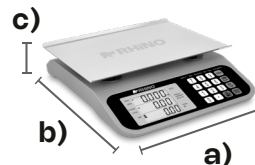

MODELO	BAR-7
Capacidad	15 / 30 kg
División mínima	2 / 5 g
Material del plato	Acero inoxidable
Medidas del plato	27.5 x 22.5 cm
Entrada de corriente	100-240 Vca 50/60 Hz 150 mA
Adaptador de ca /cc	6 Vcc 500 mA
Batería recargable	4 Vcc 4 Ah
Clase de exactitud	Media III

Excelente herramienta en el negocio - Diseñada con pantallas iluminadas para el usuario y el cliente (peso, precio y total) y con plato de acero inoxidable de 27.5 x 22.5 cm con bordes angulados para evitar que el producto no se derrame al momento del pesaje.

DIFERENCIAS CONTRA LA COMPETENCIA

- Báscula con capacidad multirango de 15 / 30 kg y precisión de 2 / 5 g.
- Batería recargable de 200 horas de duración.

VISTA POSTERIOR

Plato de acero inoxidable con bordes angulados

Pantallas iluminadas para usuario y cliente (peso, precio y total)

DIMENSIONES BAR-7

- a) Ancho: 33 cm
- b) Profundidad: 27.5 cm
- c) Altura: 11 cm
- Peso: 2.3 kg

SERVICIO Y REFACCIONES DISPONIBLES
Contamos con una red de centros de servicio en toda la república
rhino.mx/servicio.html