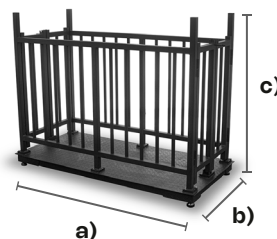

DIMENSIONES BAGAME-800

- a) Ancho: 170 cm
- b) Profundidad: 90 cm
- c) Altura: 120 cm
- Peso: 205 kg

SERVICIO Y REFACCIONES DISPONIBLES
Contamos con una red de centros de servicio en toda la república
rhino.mx/servicio.html

Distribuido por:
Contacto:
Tel:

Rhino Maquinaria S.A. de C.V.
Tel: 55 4429 0229
e-mail: info@rhino.mx
rhino.mx